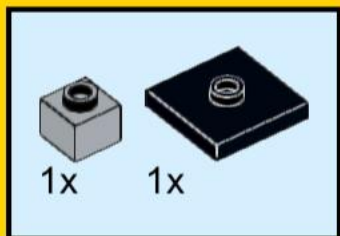

1

2

**ВЫБЕРИ
КУБИК**

интернет-магазин деталей LEGO