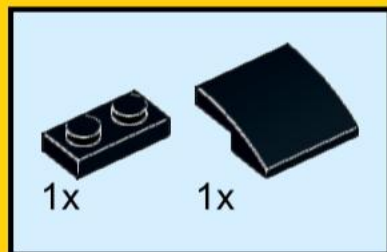

5

6

**ВЫБЕРИ
КУБИК**

интернет-магазин деталей LEGO