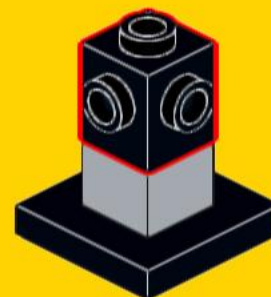

1

2

**ВЫБЕРИ
КУБИК**

интернет-магазин деталей LEGO