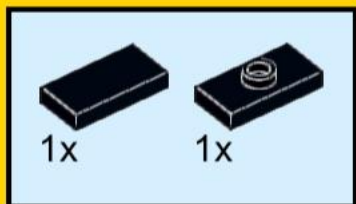

3

4

**ВЫБЕРИ
КУБИК**

интернет-магазин деталей LEGO