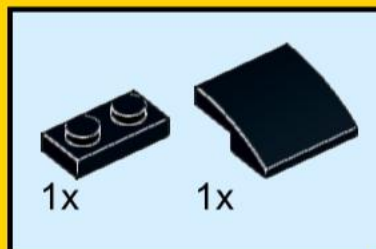

3

4

**ВЫБЕРИ
КУБИК**

интернет-магазин деталей LEGO