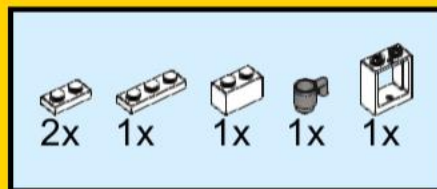

1

2

3

**ВЫБЕРИ
КУБИК**

интернет-магазин деталей LEGO