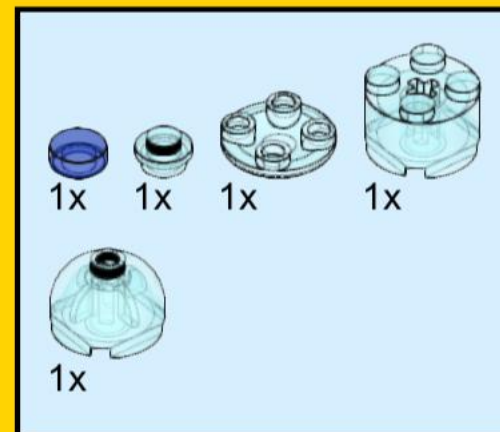

4

5

6

**ВЫБЕРИ
КУБИК**

интернет-магазин деталей LEGO