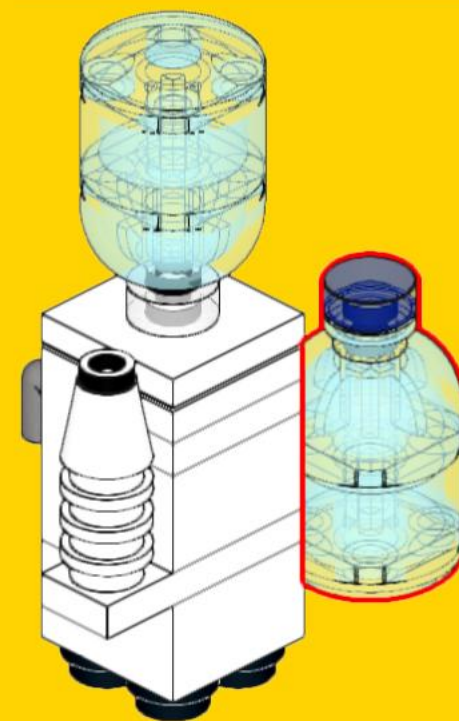

**ВЫБЕРИ
КУБИК**

интернет-магазин деталей LEGO

4x
4073
Black

1x
87580
White

1x
20482
Trans-Clear

1x
98138
Trans-Dark Blue

3x
4073
White

1x
3003
White