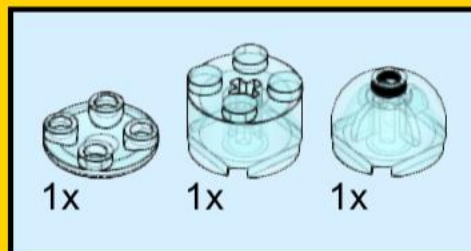

4

5

6

**ВЫБЕРИ
КУБИК**

интернет-магазин деталей LEGO