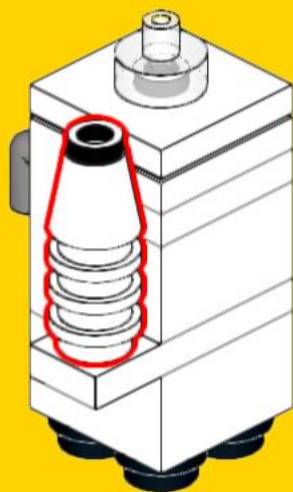

4

5

6

**ВЫБЕРИ
КУБИК**

интернет-магазин деталей LEGO