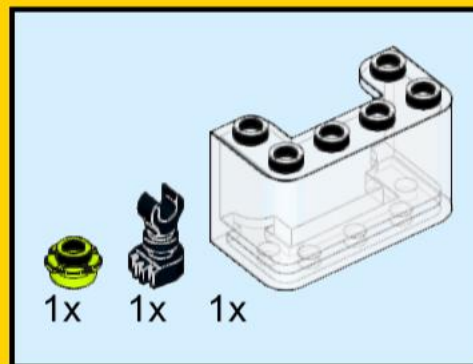

1

2

**ВЫБЕРИ
КУБИК**

интернет-магазин деталей LEGO