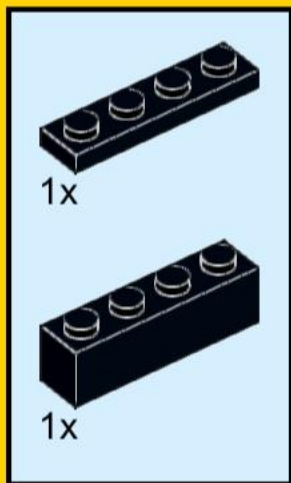

1

2

3

**ВЫБЕРИ
КУБИК**

интернет-магазин деталей LEGO