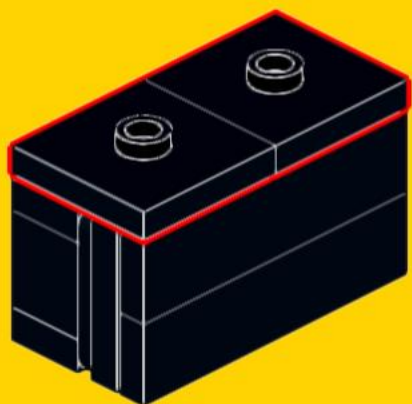

4

5

6

**ВЫБЕРИ
КУБИК**

интернет-магазин деталей LEGO