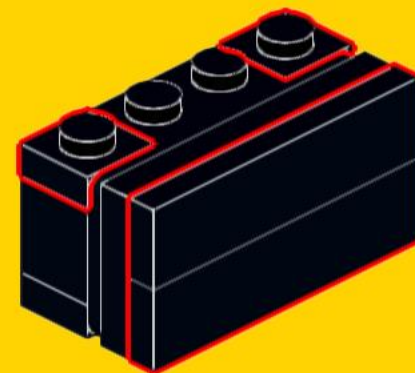

1

2

3

**ВЫБЕРИ
КУБИК**

интернет-магазин деталей LEGO