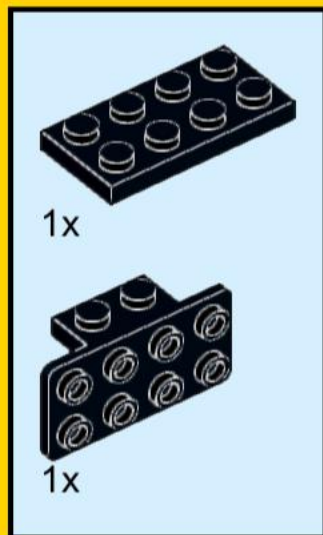

1

2

3

**ВЫБЕРИ
КУБИК**

интернет-магазин деталей LEGO