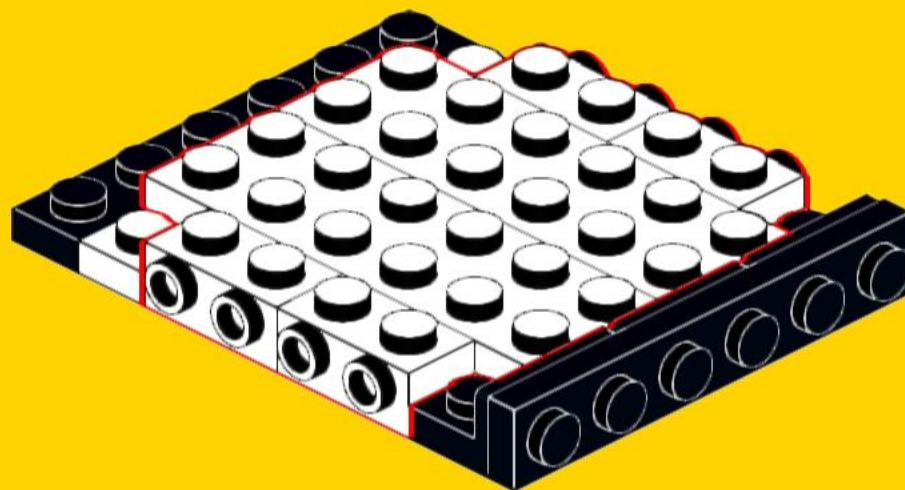

18

**ВЫБЕРИ
КУБИК**

интернет-магазин деталей LEGO