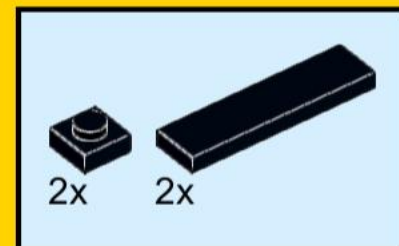

1

2

3

**ВЫБЕРИ
КУБИК**

интернет-магазин деталей LEGO