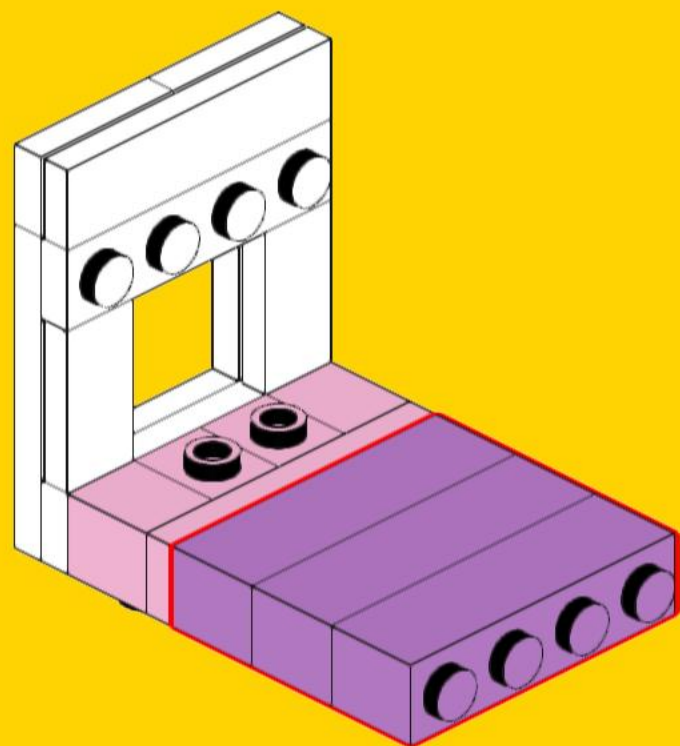

5

6

**ВЫБЕРИ
КУБИК**

интернет-магазин деталей LEGO