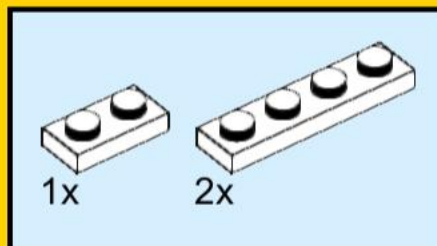

1

2

**ВЫБЕРИ
КУБИК**

интернет-магазин деталей LEGO