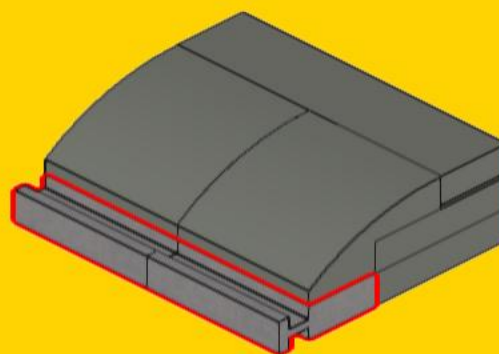

**ВЫБЕРИ
КУБИК**

интернет-магазин деталей LEGO