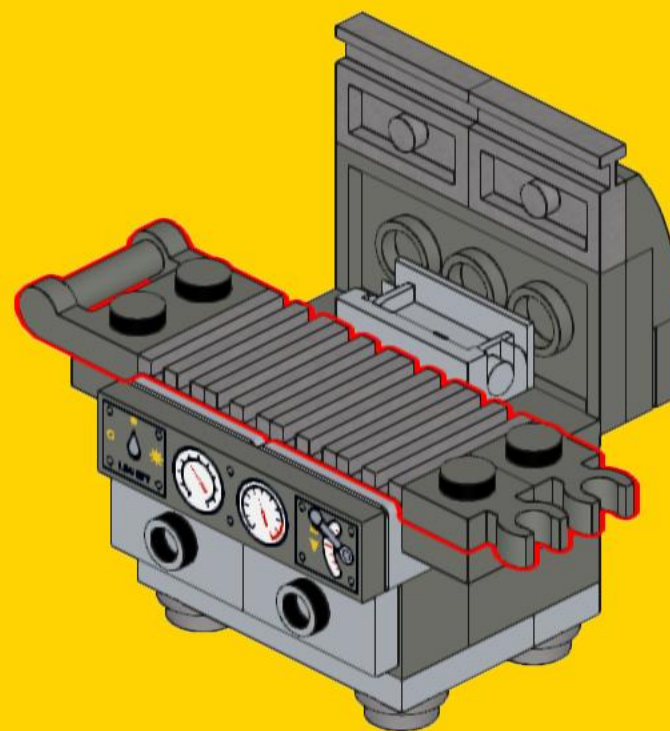

10

11

**ВЫБЕРИ
КУБИК**

интернет-магазин деталей LEGO