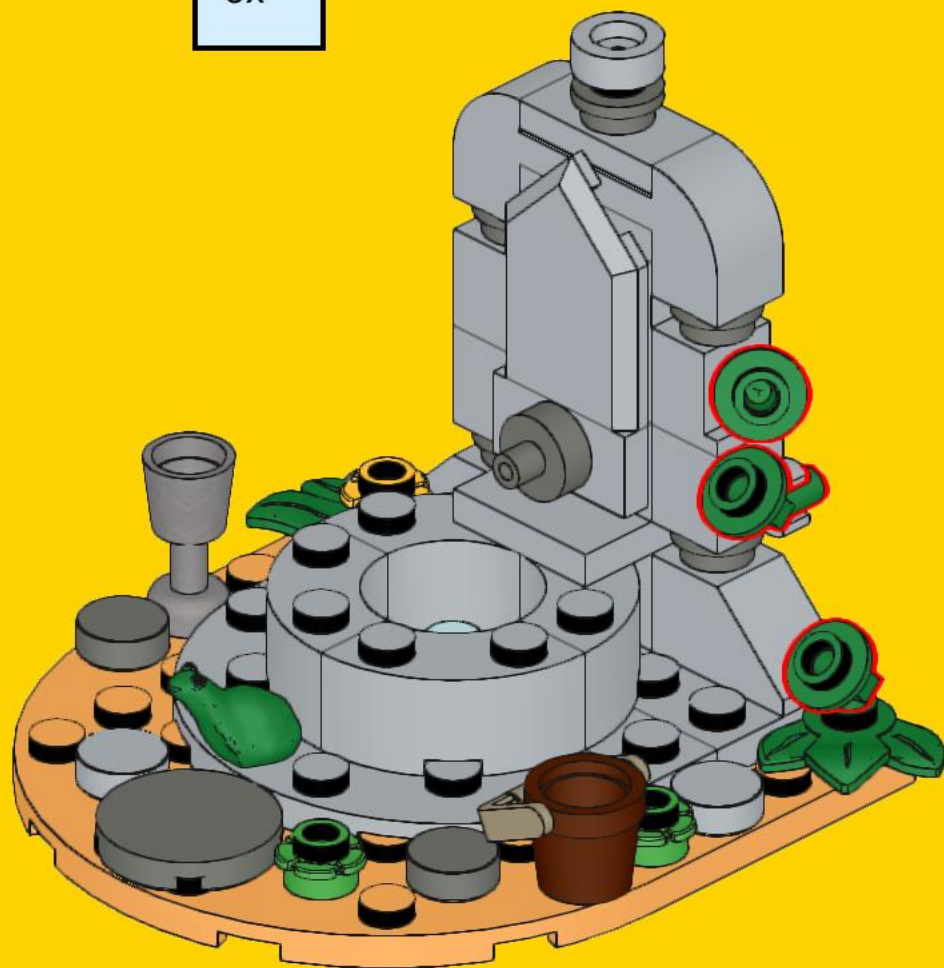

23

24

**ВЫБЕРИ
КУБИК**

интернет-магазин деталей LEGO