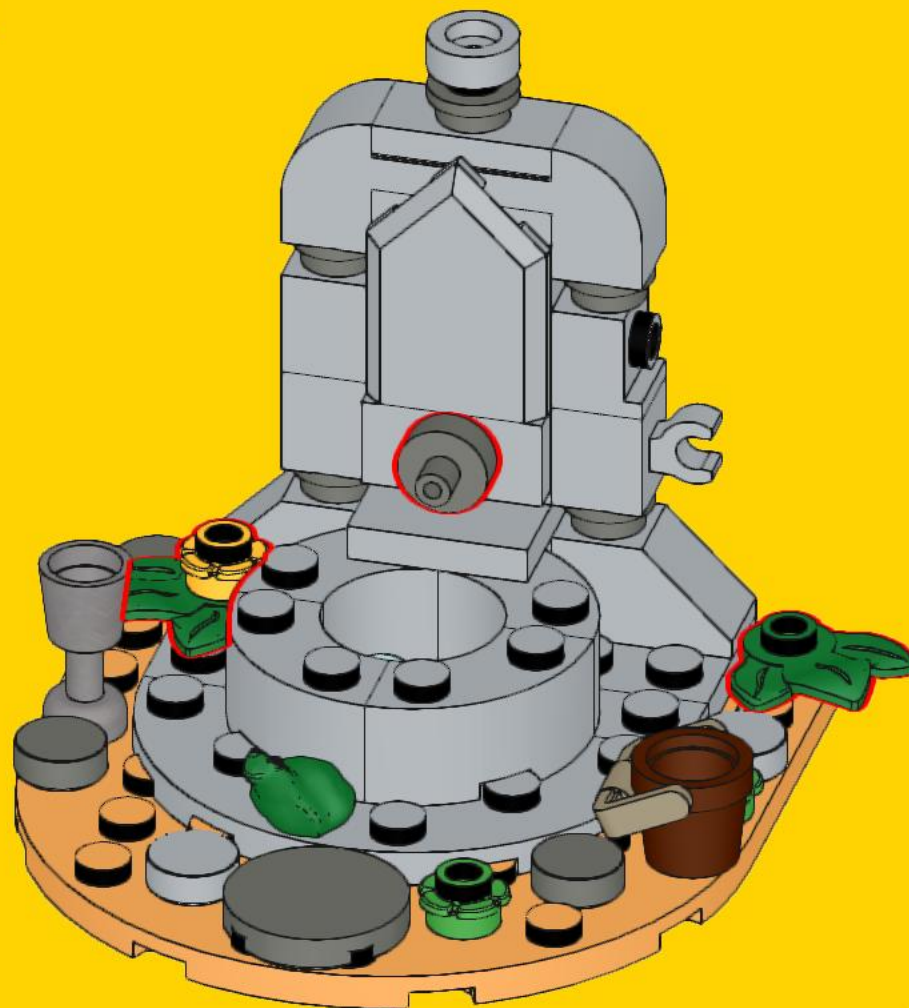

22

**ВЫБЕРИ
КУБИК**

интернет-магазин деталей LEGO