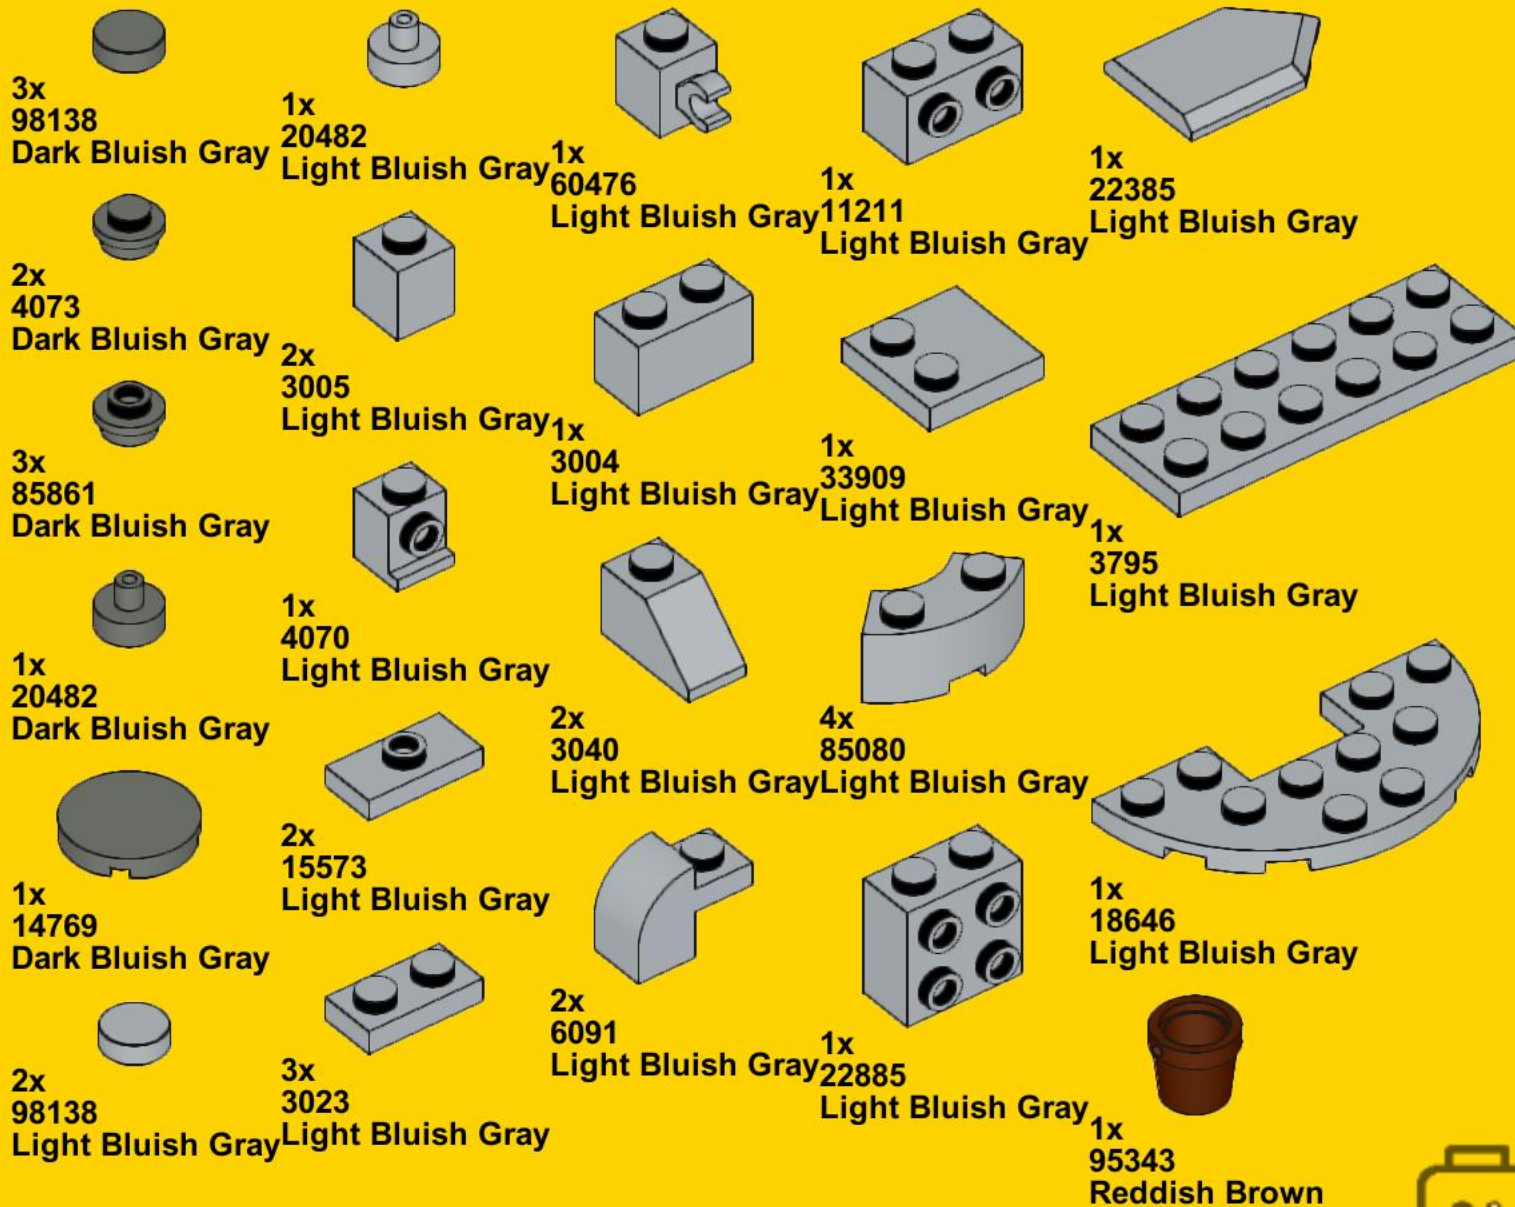

**ВЫБЕРИ
КУБИК**

интернет-магазин деталей LEGO

25

**ВЫБЕРИ
КУБИК**

интернет-магазин деталей LEGO

**ВЫБЕРИ
КУБИК**

интернет-магазин деталей LEGO

1x
41948
Medium Nougat

1x
95344
Dark Tan

4x
24866
Bright Light Orange

3x
65578
Green

1x
33320
Green

2x
32607
Green

2x
24866
Bright Green

3x
32607
Bright Green

4x
98138
Trans-Light Blue

2x
3023
Trans-Light Blue

1x
64647
Trans-Light Blue

1x
2343
Flat Silver

**ВЫБЕРИ
КУБИК**

интернет-магазин деталей LEGO