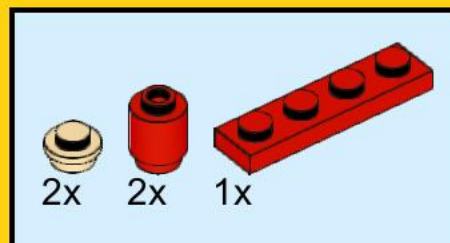

5

6

**ВЫБЕРИ
КУБИК**

интернет-магазин деталей LEGO