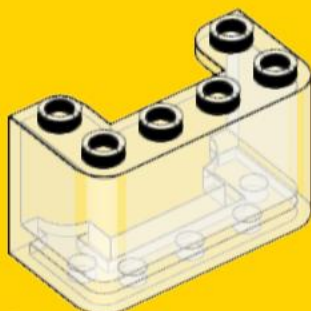

1x
64648
Bright Light Blue

1x
4594
Trans-Clear