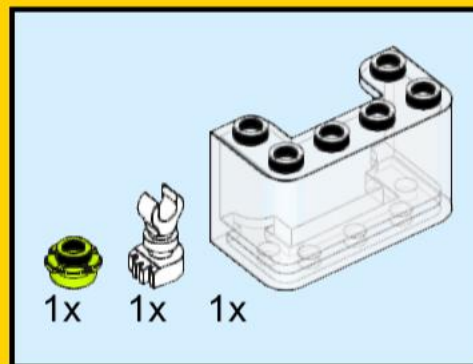

1

2

**ВЫБЕРИ
КУБИК**

интернет-магазин деталей LEGO